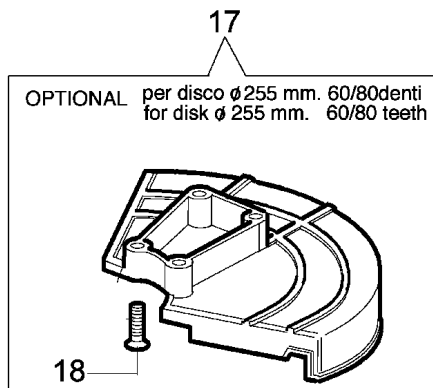

Illustration Schneidwerkzeuge

Illustration   Schneidwerkzeuge

Bild Nr.	St.- Zahl	Teile Nr.	Beschreibung
1	1	63019007C	Kopf
2	2	3960040R	Schraube
3	1	4174278	Streifen
4	4	3802004BR	Schraube
5	1	4179113A	Schürze
6	1	4174275R	Klinge
7	1	61042035	Schutz
8	2	4199005A	Distanzring
9	1	4199008B	Bundschraube
10	1	4199004	Feder
11	1	4199031A	Spule nyl. d.3
12	1	4199026B	Deckel
13	1	4095563R	Schneidblatt
14	1	61012010	Werkzeugsatz
16	1	4174280	Schutzscheibe
17	1	4174279	Schutzscheibe
18	4	3802004BR	Schraube