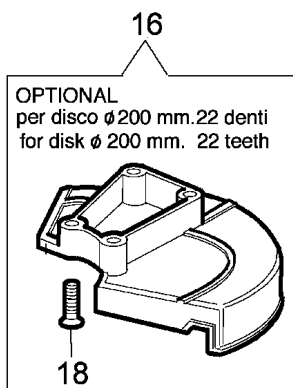

Illustration Schneidwerkzeuge

Illustration   Schneidwerkzeuge

Bild Nr.	St.- Zahl	Teile Nr.	Beschreibung
1	1	63019007C	Kopf
2	2	3960040R	Schraube
3	1	4174278	Streifen
4	4	3802004BR	Schraube
5	1	4179113A	Schürze
6	1	4174275R	Klinge
7	1	61042035	Schutz
8	2	4199005A	Distanzring
9	1	4199008B	Bundschraube
10	1	4199004	Feder
11	1	4199031A	Spule nyl. d.3
12	1	4199026B	Deckel
13	1	4095563R	Schneidblatt
14	1	61012010	Werkzeugsatz
16	1	4174280	Schutzscheibe
17	1	4174279	Schutzscheibe
18	4	3802004BR	Schraube